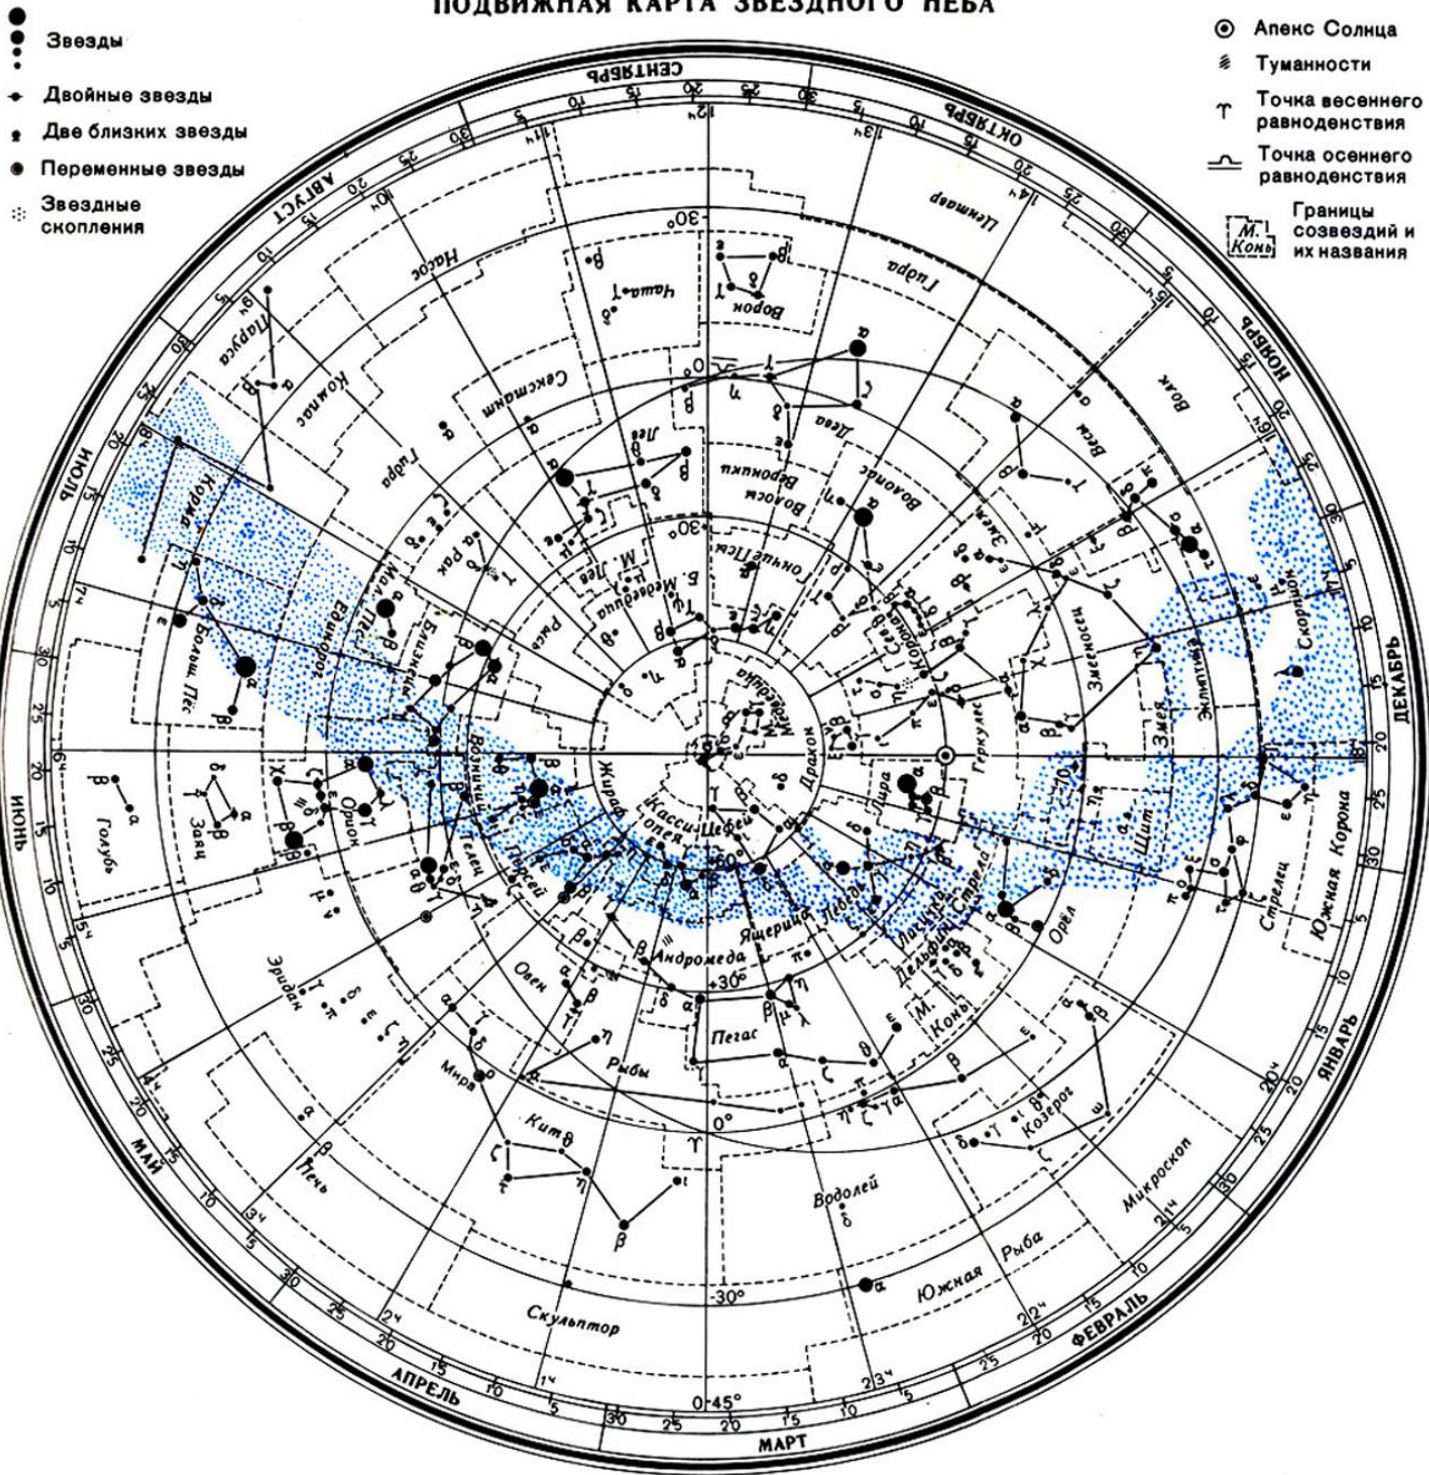

ПОДВИЖНАЯ КАРТА ЗВЕЗДНОГО НЕБА

НАКЛАДНОЙ КРУГ К КАРТЕ ЗВЕЗДНОГО НЕБА